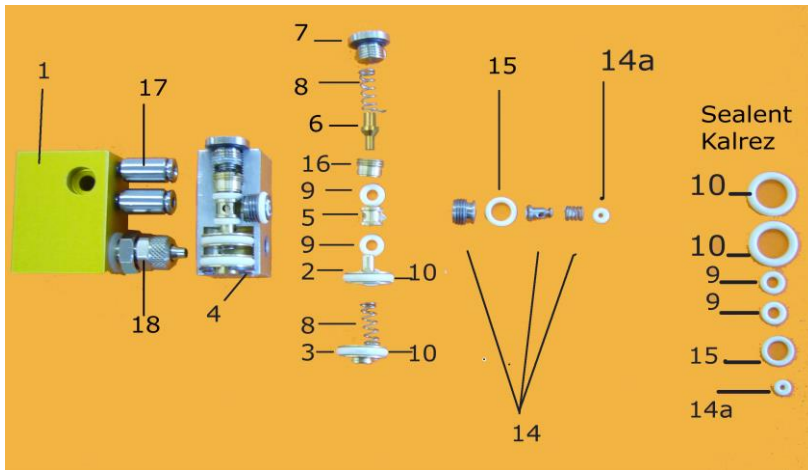

Autom. Blas- Spülventil

bitte auswählen

Offerte

Firma:

X Bestellung

bitte eintragen

Datum:

Position		Anzahl	CHF/Stk	€ /Stk	Total CHF	Total €
Aut.-V - 1	Ventilkörper					
Aut.-V - 2	Luftkolben innen					
Aut.-V - 3	Luftkolben aussen					
Aut.-V - 4	Seegering					
Aut.-V - 5	Büchse					
Aut.-V - 6	Ventilschieber					
Aut.-V - 7	Verschluss					
Aut.-V - 8	Feder					
Aut.-V - 9	O-Ring Kalrez					
Aut.-V - 10	O-Ring Kalrez					
Aut.-V - 14	Auslassventil kompl.(Rückschl.v.)					
Aut.-V - 14a	O-Ring Kalrez					
Aut.-V - 15	O-Ring Kalrez					
Aut.-V - 16	Sicherungsbüchse					
Aut.-V - 17	Steckkupplung 4mm					
Aut.-V - 18	Verschraubung Solvent					
Aut.-V - 19	Ventil komplett montiert					
Aut.-V 20	Dichtungssatz komplett Kalrez					
Teflonfett speziell zur Montage Tube 60 g						
Heissreiniger grün 10 kg (giftklassefrei+Alukorrosionsschutz)						